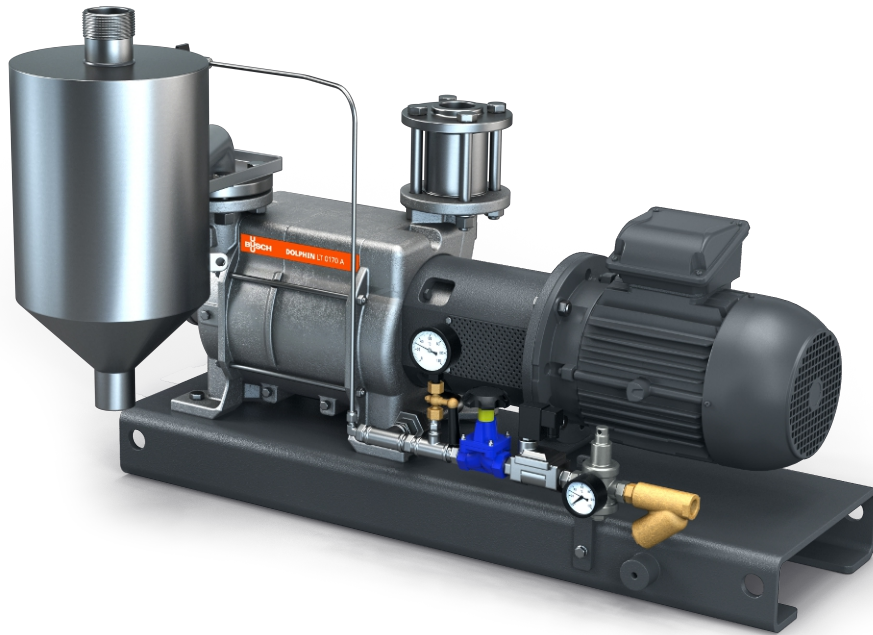

# DOLPHIN VL 0100-0270 A

### Robuste

Technologie reconnue, fonctionnement fiable, turbine en acier inoxydable anti-corrosion, tolérance extrêmement élevée à la vapeur et aux particules, électrovanne automatique pour le contrôle du flux de fluide de fonctionnement depuis l'alimentation principale

### Tout-en-un

Groupe avec châssis, séparateur de fluide de fonctionnement, système de contrôle, y compris clapet anti-retour, kit d'alimentation en liquide neuf, indicateur de niveau (ATEX uniquement), sonde de température (ATEX uniquement) et indicateurs de pression, et protection anti-cavitation

### Modulable

Choix de boîtiers en fonte (EN-GJL-200) ou en acier inoxydable 316, version certifiée ATEX disponible (cat. 1 (i/o) IIC, T4), possibilité d'utiliser des fluides de fonctionnement autres que l'eau